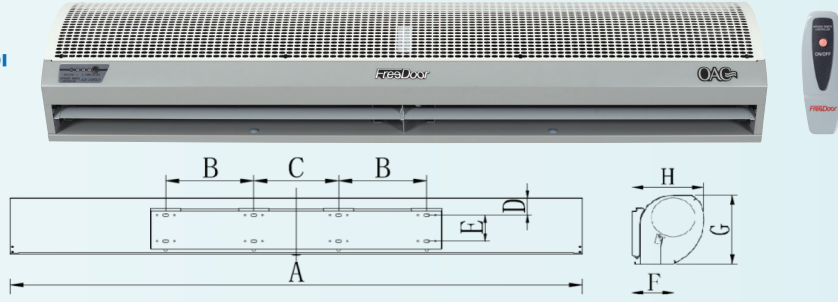

## HAVA PERDELERİ

**Enerji**  
tasarrufu

Ortam  
ısısına duyarlı  
**elektrikli**  
ısıtıcılar

**Auto**  
restart  
özelligi

**Standart**  
kapı switch  
bağlantısı

**3 kademe**  
ısıtıcı  
kapasitesi

**Oda**  
termostati

# ISITICISIZ Hava Perdeleri

Fan Çapı  
115 mm

MODEL	Takılabilir Yükseklik cm	Takılabilir Genişlik cm	Güç Kaynağı V/Ph/Hz	Besleme Kablo Kesiti ve Sigorta	Motor Gücü W	Hava Çıkış Hızı m/sn	Ses Seviyesi dB (A)	Hava Debisi m³/h	Net Ağırlık Kg	Boyutlar mm	A	B	C	D	E	F	G	H
											mm	mm	mm	mm	mm	mm	mm	mm
FM-3009	300	90	230/1/50	3x1.5mm 10 Amp	180	12	54	1700	10	900x189x215	900	505	66,5	100	111	215	189	
FM-3010	300	100		3x1.5mm 10 Amp	200		55	2000	11	1000x189x215	1210	505	66,5	100	111	215	189	
FM-3012	300	120		3x1.5mm 10 Amp	260		55	2300	13	1210x189x215	1210	505	66,5	100	111	215	189	
FM-3015	300	150		3x1.5mm 10 Amp	300		56	2900	15	1500x189x215	1500	505	66,5	100	111	215	189	
FM-3018	300	180		3x2.5mm 16 Amp	350		57	3500	18	1825x189x215	1825	370	380	66,5	100	111	215	189
FM-3020	300	200		3x2.5mm 16 Amp	450		58	4100	21	2000x189x215	2000	370	380	66,5	100	111	215	189

# ELEKTRİKLİ ISITICILI Hava Perdeleri

(3 kademeli ısıtma)  
Fan Çapı 115 mm

MODEL	Takılabilir Yükseklik cm	Takılabilir Genişlik cm	Güç Kaynağı V/Ph/Hz	Besleme Kablo Kesiti ve Sigorta	Motor Gücü W	Hava Çıkış Hızı m/sn	Ses Seviyesi dB (A)	Isısal Güç Kw	Hava Debisi m³/h	Net Ağırlık Kg	Boyutlar mm	A	B	C	D	E	F	G	H	I	J
												mm	mm	mm	mm	mm	mm	mm	mm	mm	mm
RM-1209	250	90	400/3/50	5x4.0mm 32 Amp	140	8	52	6	950	14	900x180x215	900	25	290	560	50	100	215	180	105	
RM-1212	250	120		5x4.0mm 32 Amp	200		53	8	1250	17	1210x180x215	1210	25	445	270	445	50	100	215	180	105
RM-1215	250	150		5x4.0mm 32 Amp	280		54	10	1700	21	1500x180x215	1500	25	569	270	569	50	100	215	180	105
RM-1218	250	180		5x4.0mm 40 Amp	330		5	12	2600	27	1800x180x215	1800	25	736	270	736	50	100	215	180	105
RM-1220	250	200		5x4.0mm 40 Amp	400		5	14	2850	32	2014x180x215	2014	25	844	270	844	50	100	215	180	105