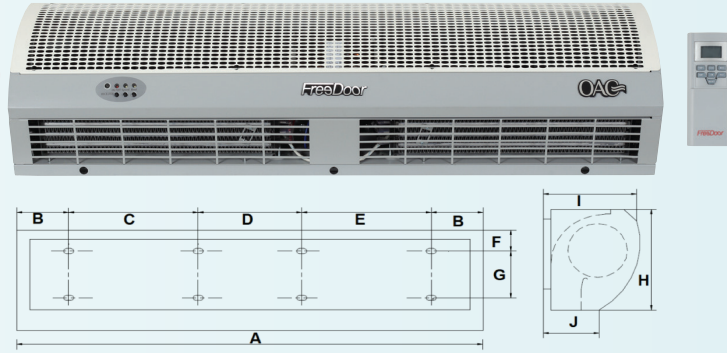

# ISITICISIZ Hava Perdeleri

Fan Çapı  
115 mm

MODEL	Takılabilir Yükseklik cm	Takılabilir Genişlik cm	Güç Kaynağı V/Ph/Hz	Besleme Kablo Kesiti ve Sigorta	Motor Gücü W	Hava Çıkış Hızı m/sn	Ses Seviyesi dB (A)	Hava Debisi m³/h	Net Ağırlık Kg	Boyutlar mm	A	B	C	D	E	F	G	H
											mm	mm	mm	mm	mm	mm	mm	mm
FM-3009	300	90	230/1/50	3x1.5mm 10 Amp	180	12	54	1700	10	900x189x215	900	505	66,5	100	111	215	189	
FM-3010	300	100		3x1.5mm 10 Amp	200		55	2000	11	1000x189x215	1210	505	66,5	100	111	215	189	
FM-3012	300	120		3x1.5mm 10 Amp	260		55	2300	13	1210x189x215	1210	505	66,5	100	111	215	189	
FM-3015	300	150		3x1.5mm 10 Amp	300		56	2900	15	1500x189x215	1500	505	66,5	100	111	215	189	
FM-3018	300	180		3x2.5mm 16 Amp	350		57	3500	18	1825x189x215	1825	370	380	66,5	100	111	215	189
FM-3020	300	200		3x2.5mm 16 Amp	450		58	4100	21	2000x189x215	2000	370	380	66,5	100	111	215	189

# ELEKTRİKLİ ISITICILI Hava Perdeleri

(3 kademeli ısıtma)  
Fan Çapı 115 mm

MODEL	Takılabilir Yükseklik cm	Takılabilir Genişlik cm	Güç Kaynağı V/Ph/Hz	Besleme Kablo Kesiti ve Sigorta	Motor Gücü W	Hava Çıkış Hızı m/sn	Ses Seviyesi dB (A)	Isısal Güç Kw	Hava Debisi m³/h	Net Ağırlık Kg	Boyutlar mm	A	B	C	D	E	F	G	H	I	J
												mm	mm	mm	mm	mm	mm	mm	mm	mm	mm
RM-1209	250	90	400/3/50	5x4.0mm 32 Amp	140	8	52	6	950	14	900x180x215	900	25	290	560	50	100	215	180	105	
RM-1212	250	120		5x4.0mm 32 Amp	200		53	8	1250	17	1210x180x215	1210	25	445	270	445	50	100	215	180	105
RM-1215	250	150		5x4.0mm 32 Amp	280		54	10	1700	21	1500x180x215	1500	25	569	270	569	50	100	215	180	105
RM-1218	250	180		5x4.0mm 40 Amp	330		5	12	2600	27	1800x180x215	1800	25	736	270	736	50	100	215	180	105
RM-1220	250	200		5x4.0mm 40 Amp	400		5	14	2850	32	2014x180x215	2014	25	844	270	844	50	100	215	180	105